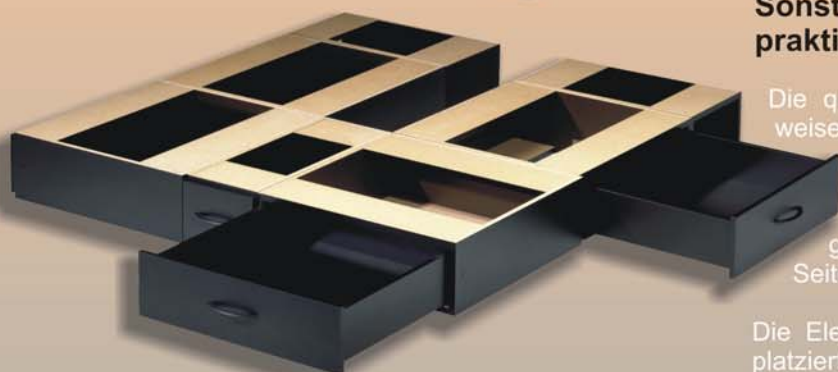

Schubladen-Unterbau

für praktischen Stauraum

Abgebildetes Bett: Modell Soft-Optima mit leicht-gelbem Alcantara-Schaumrahmen

Der Deluxe-Schubladen-Unterbau ist mit 4 grossen Voll-Auszug-Schubladen und, je nach Grösse, mit 2-3 Stauräumen ausgestattet.

Die auf Rollen laufenden Schubladen können komplett herausgezogen und z.B. für einfacheres Befüllen auch auf das Bett gelegt werden.

Die Schubladen bieten idealen zusätzlichen Stauraum für Bettwäsche und Kleider etc.

Sonst ungenutzter Raum kann sinnvoll und praktisch verwendet werden.

Die quadratischen Schubladen-Elemente können wahlweise mit Öffnung zum Fussende oder zur Bettseite gestellt werden.

Die Kopfhaupt-Elemente können mit Öffnung gegen aussen [nutzbarer Stauraum] oder geschlossener Seite montiert werden.

Die Elemente sind vormontiert und innert Minuten fertig platziert.

Der Schubladen-Unterbau kann bei allen Aqua Dynamic-Wasserbetten auch nachträglich montiert werden.

Standard: Höhe 20 cm, Farbe schwarz. Andere Höhen und Farben sind möglich.